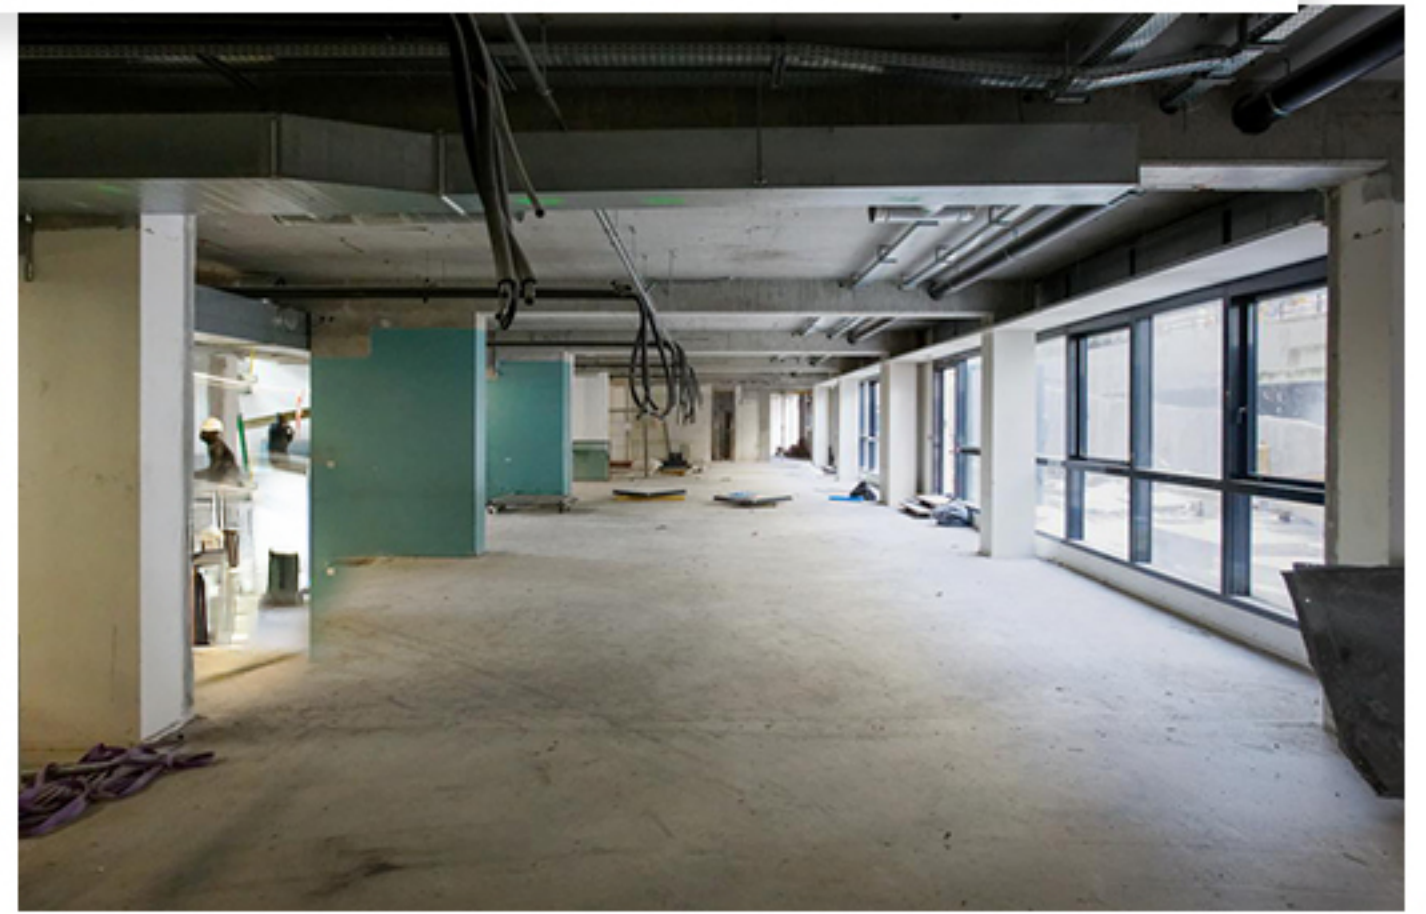

vejjo

La métamorphose est en marche

Découvrez les avancées du chantier

Un **n**ouvel
escalier pour
un capacitaire
augmenté
de 50%

vejjo

Avant / Après

Du bois autour du futur rooftop.

vejjo

Avant / Après

Un atrium qui se recoupe en deux.

vejjo

Avant / Après

Agrandissement du patio arrière et création de la rampe d'accès vélos.

vejjo

Avant / Après

De nouveaux espaces de rencontres
sur les coursives.

vejjo

Avant / Après

Des plateaux en pleine régénération.

vejjo

Avant / Après

Une entrée plus accessible.

vejjo

Avant / Après